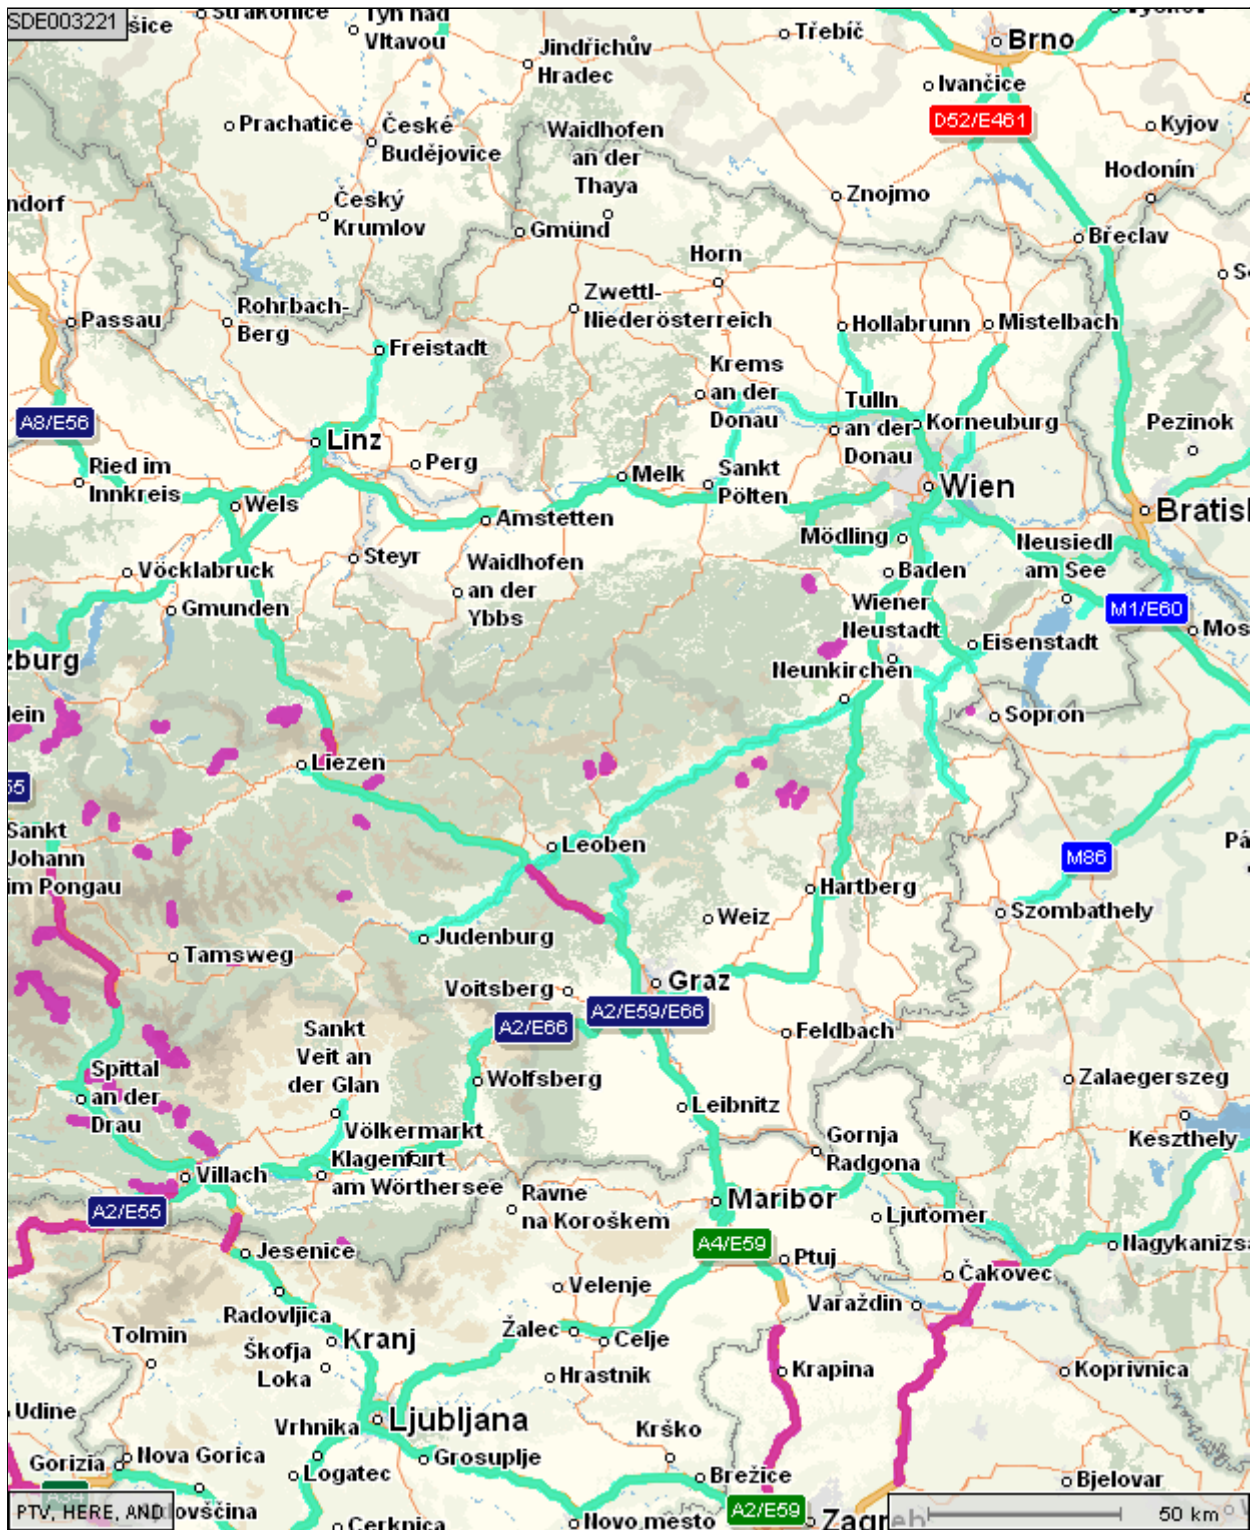

Gebührenpflichtige Straßen in Österreich

lila = streckenbezogene Mautpflicht
türkis = vignettenpflichtige Strecken

Diese Informationen wurden vom ADAC mit viel Sorgfalt zusammengestellt.
 Eine Gewähr für Vollständigkeit und Richtigkeit können wir allerdings nicht übernehmen.