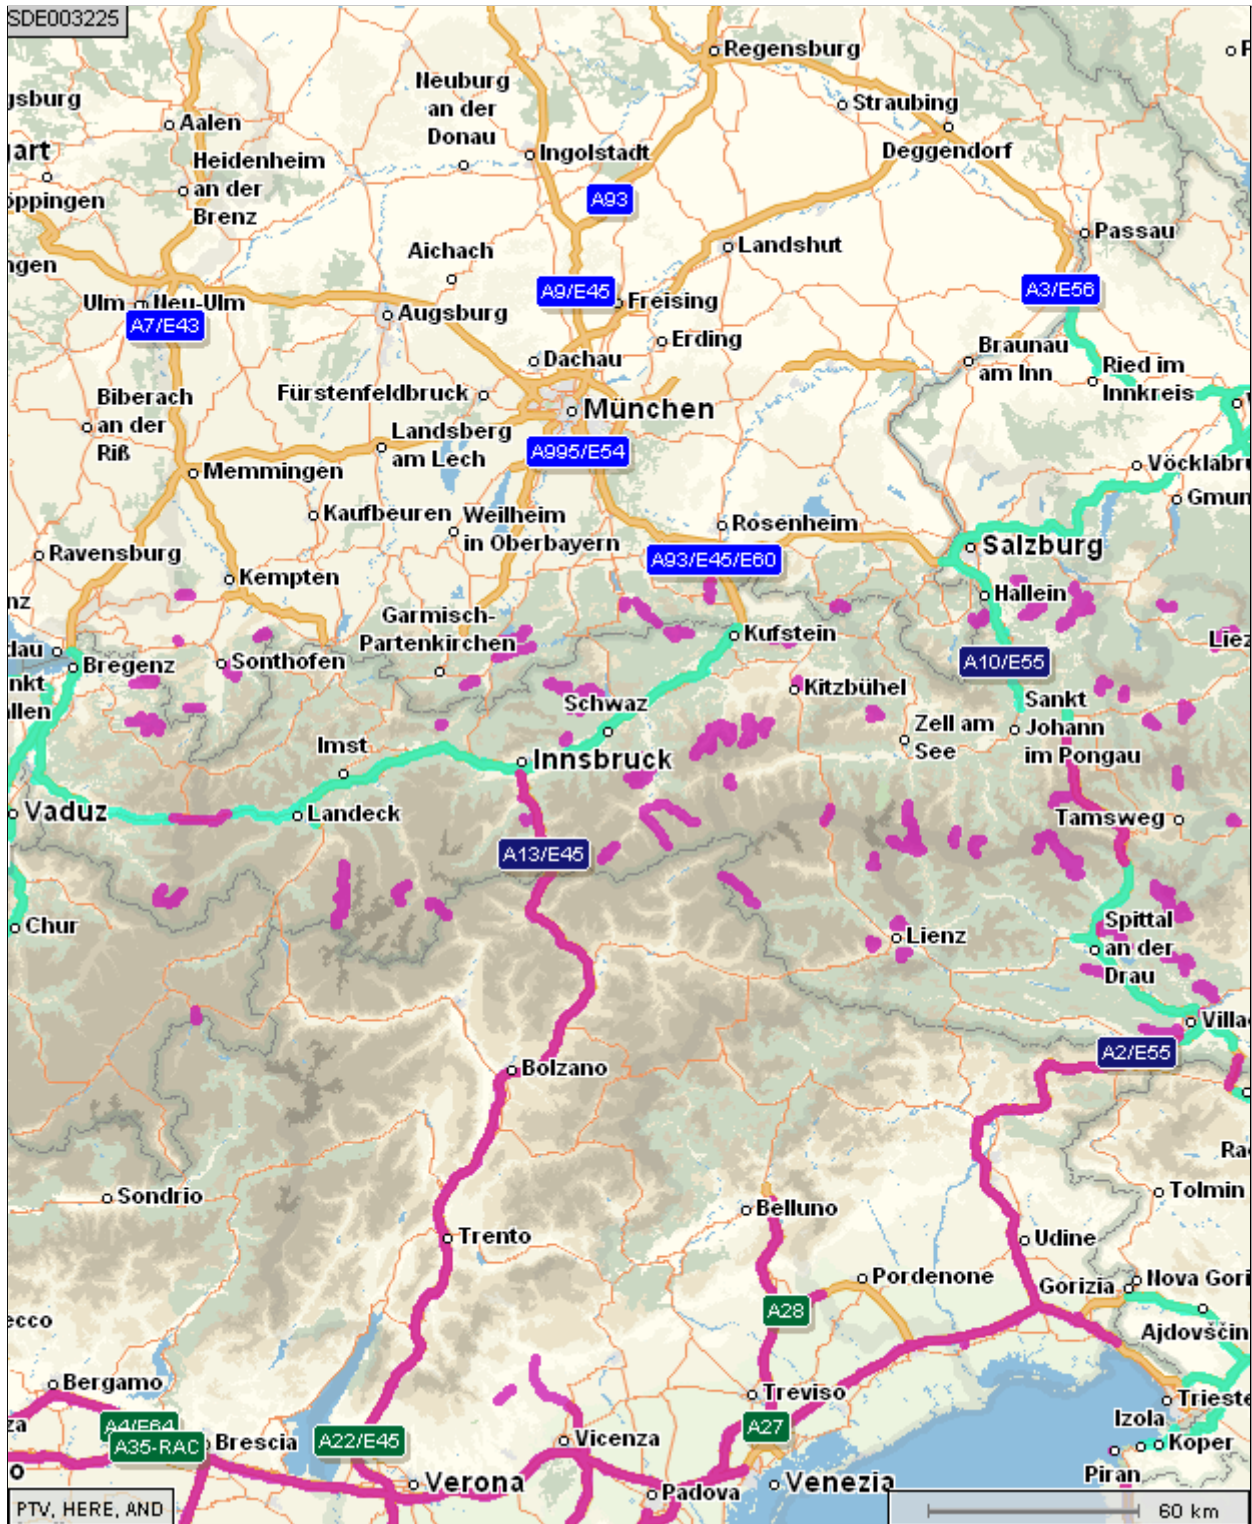

Gebührenpflichtige Straßen in Österreich

lila = streckenbezogene Mautpflicht
türkis = vignettenpflichtige Strecken

Diese Informationen wurden vom ADAC mit viel Sorgfalt zusammengestellt.
 Eine Gewähr für Vollständigkeit und Richtigkeit können wir allerdings nicht übernehmen.